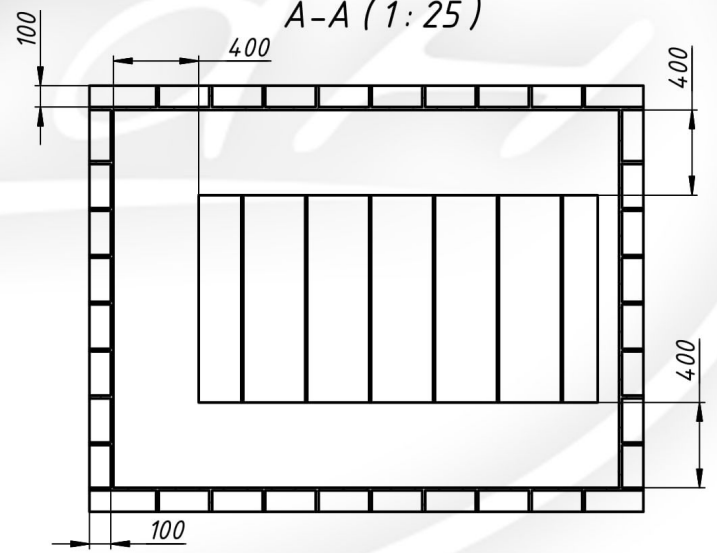

Арматура не показанна

A-A (1:25)

Вентиляция Ввод эл-ва

Ширина полок и расстояние между полок может быть изменено по требованию Заказчика.

Погреб Титан классик

Изм.	Лист	№ докум.	Подп.	Дата	Лит.	Масса	Масштаб
Разраб.	user			21.03.2018			
Пров.							
Т. контр.							
Нач. отд.							
Н. контр.							
Утв.							
					Лист	Листов	1
					ООО "Экспоком"		