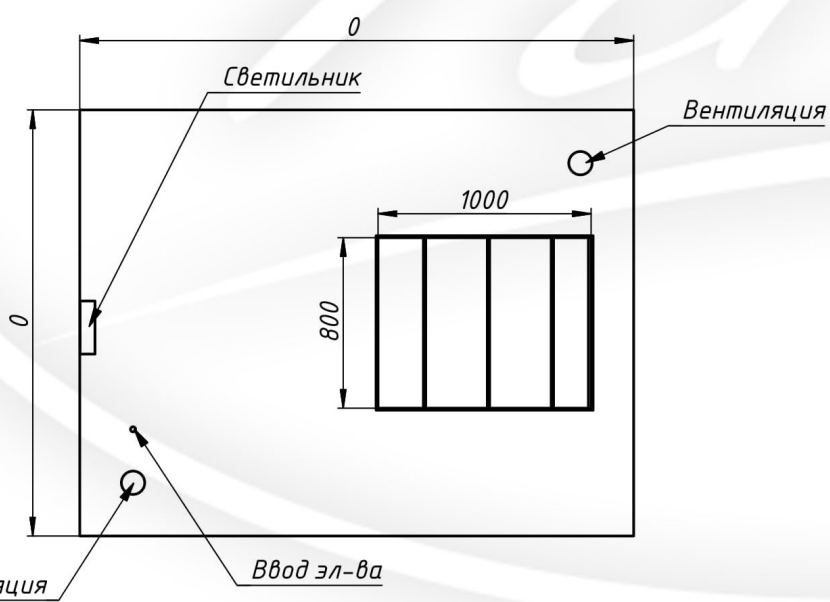

Арматура не показанна

A-A (1:25)

Вентиляция Ввод эл-ва

Ширина полок и расстояние между полок может быть изменено по требованию Заказчика.

Погреб Титан классик

Изм.	Лист	№ докум.	Подп.	Дата	Лит.	Масса	Масштаб
Разраб.	user			21.03.2018			
Пров.							
Т. контр.							
Нач. отд.							
Н. контр.							
Утв.							
					Лист	Листов	1
					ООО "Экспоком"		