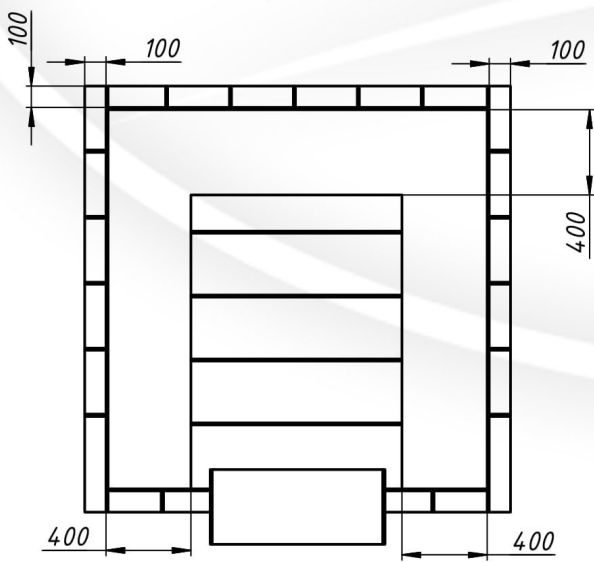

B-B (1:25)

Ширина полок и расстояние между полок может быть изменено по требованию Заказчика.

- Погреб оснащен:
1. Деревянная лестница.
 2. Пластиковая утепленная дверь.
 3. Вентиляция.
 4. Ввод эл-ва.
 5. Светильник.