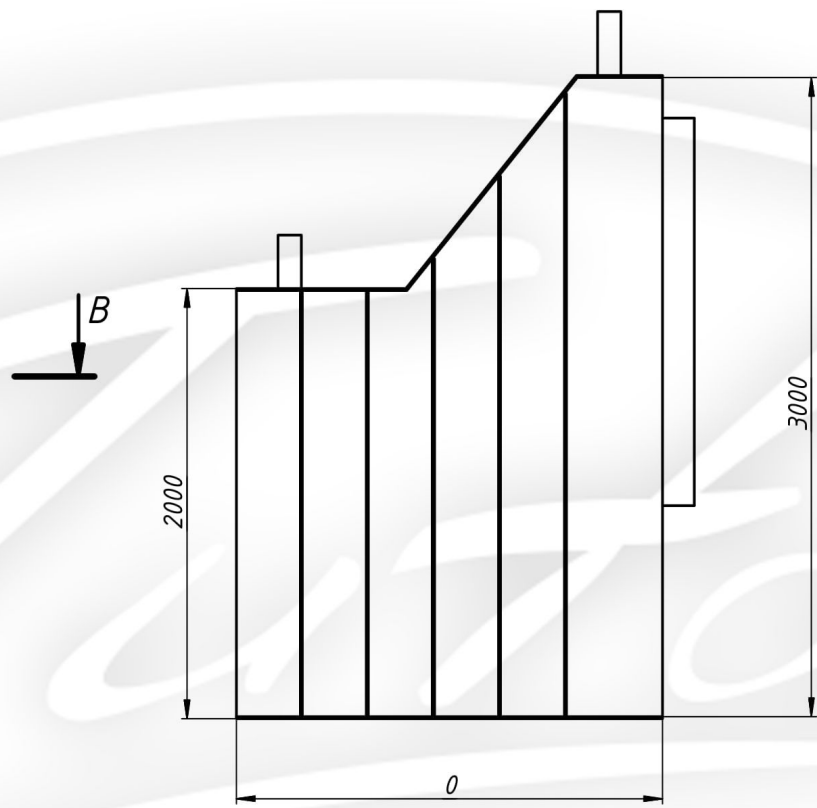

B-B (1:25)

Ширина полок и расстояние между полок может быть изменено по требованию Заказчика.

- Погреб оснащен:
1. Деревянная лестница.
 2. Пластиковая утепленная дверь.
 3. Вентиляция.
 4. Ввод эл-ва.
 5. Светильник.