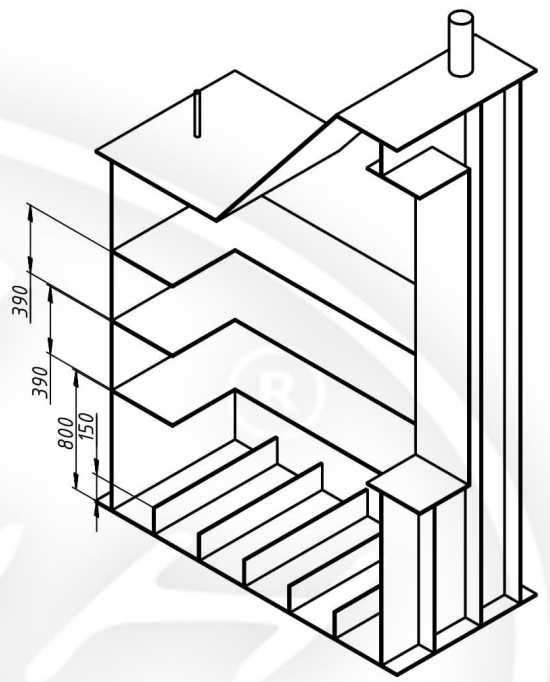

B-B (1:25)

Ширина полок и расстояние между полок может быть изменено по требованию Заказчика.

- Погреб оснащен:
1. Деревянная лестница.
 2. Пластиковая утепленная дверь.
 3. Вентиляция.
 4. Ввод эл-ва.
 5. Светильник.